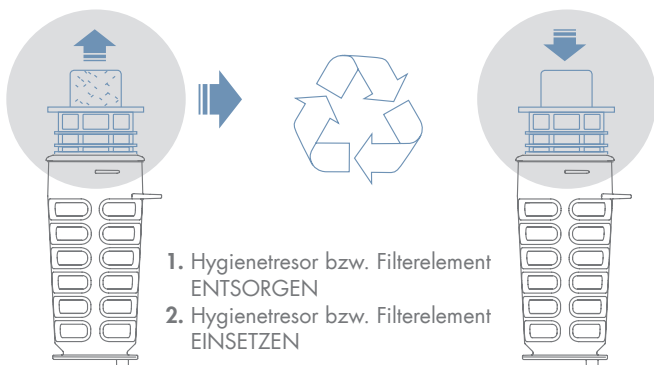

3

Einsetzen

des neuen Hygienetresors bzw. Filterelements. Hebel schließen. Verriegeln. **Fertig.**

Jetzt nimmt man den neuen Hygienetresor, entfernt das Hygienesiegel sowie den Deckel und schiebt ihn in die Führungsschiene ein.

Natürlich kann man auf Wunsch auch nur das Filterelement wechseln. Für den hygienischen Wechsel liegen Handschuhe bei.

Der Filterhebel wird nun wieder geschlossen.

Die Verriegelung für das Wasser ist wieder geöffnet. Und das alles in weniger als 30 Sekunden.

Das ist so hygienisch – wie nie zuvor

WELTNEUHEIT
E1 Hygienetresor