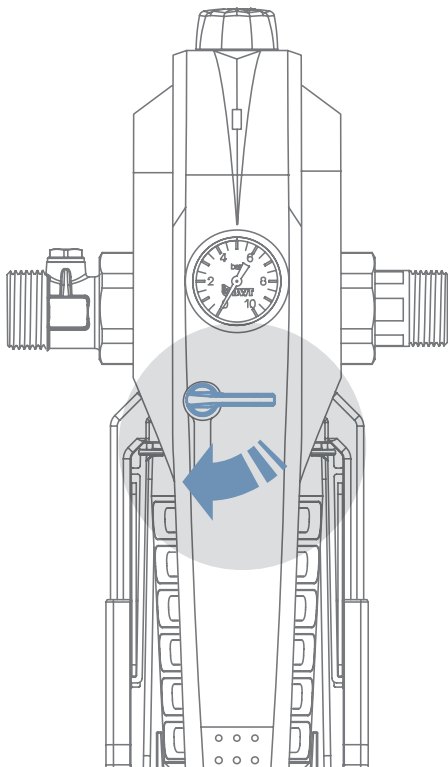

1

ENTRIEGELN

der Sicherung und damit gleichzeitiges Absperrn des Wassers.

Einfach den Hebel nach unten drehen und schon ist das Wasser in beiden Richtungen abgesperrt.

Das ist einzigartig am Markt und erfüllt genau die Wünsche und Forderungen unserer Kunden nach mehr Komfort und Sicherheit.

So können Sie selbst leicht den Austausch des Filterelements vornehmen.

Kein langes Zudrehen der Absperrarmaturen, kein Spritzwasser, kein Werkzeug, kein Schmutz.

Das ist so komfortabel – wie nie zuvor.