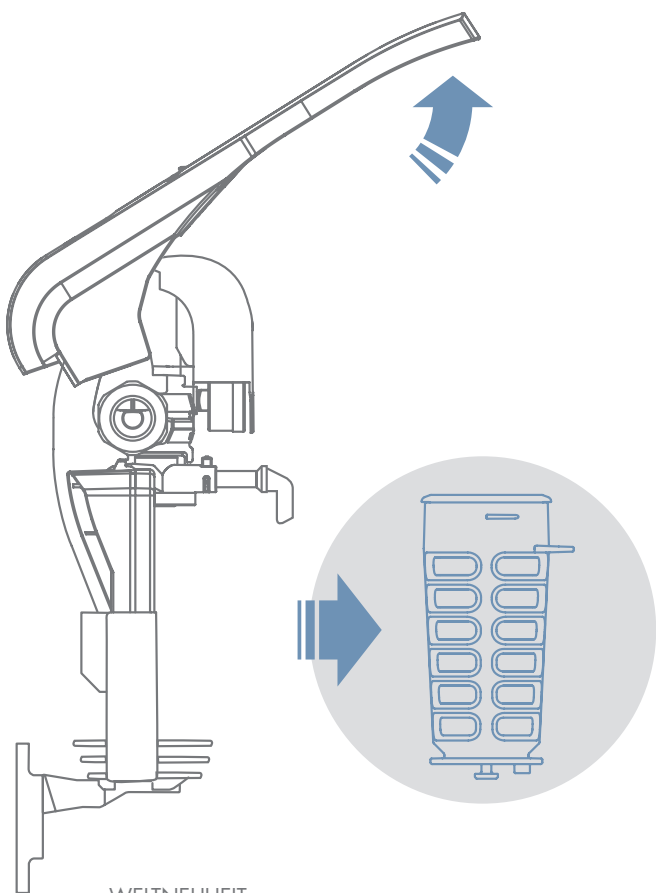

2

Hochziehen

und damit automatisches Ausstoßen des Hygienetresors.

Der Hygienetresor besteht aus der Filtertasse und dem Filterelement. Einfach rausziehen. Das ist einfach und absolut sicher.

Sicherheit gibt zusätzlich die 10-Jahres-Werksgarantie, die Sie sich mit der Produktregistrierung gratis sichern.

Das ist so sicher – wie nie zuvor

WELTNEUHEIT
Einhebelbedienung