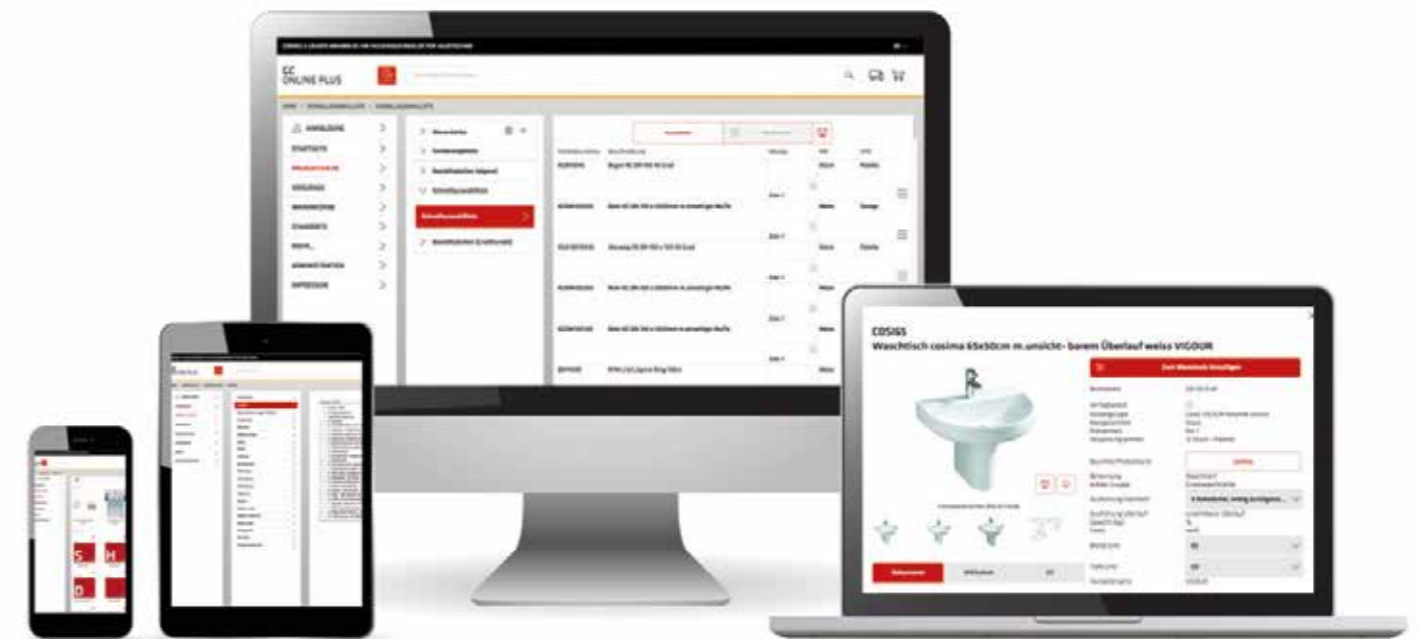

EINFACH BESTELLEN AUF GCONLINEPLUS.AT!

Mit unserem Webshop GC ONLINE PLUS erleben Sie Warenverfügbarkeit in neuer Dimension:

Mehr als 1.000.000 Artikel sind für Sie rund um die Uhr, 365 Tage im Jahr abrufbereit – und das mit wenigen Klicks, vielen Fotos und allen wichtigen Informationen. Nach getätigter Auswahl

können Sie Ihren Warenkorb mühelos absenden und haben Ihre Bestellung (Lagerware) spätestens am nächsten Werktag im Haus.

Sie müssen auch nicht im Büro sitzen, wenn Sie GC ONLINE PLUS brauchen:

Ob auf Smartphone, Laptop oder Tablet, ob bei Ihnen im Betrieb oder auf der Baustelle – unser Online-Shop wird auf allen Geräten gleich übersichtlich angezeigt. Das ermöglicht Ihnen, wann und wo Sie wollen unkompliziert und schnell zu bestellen.