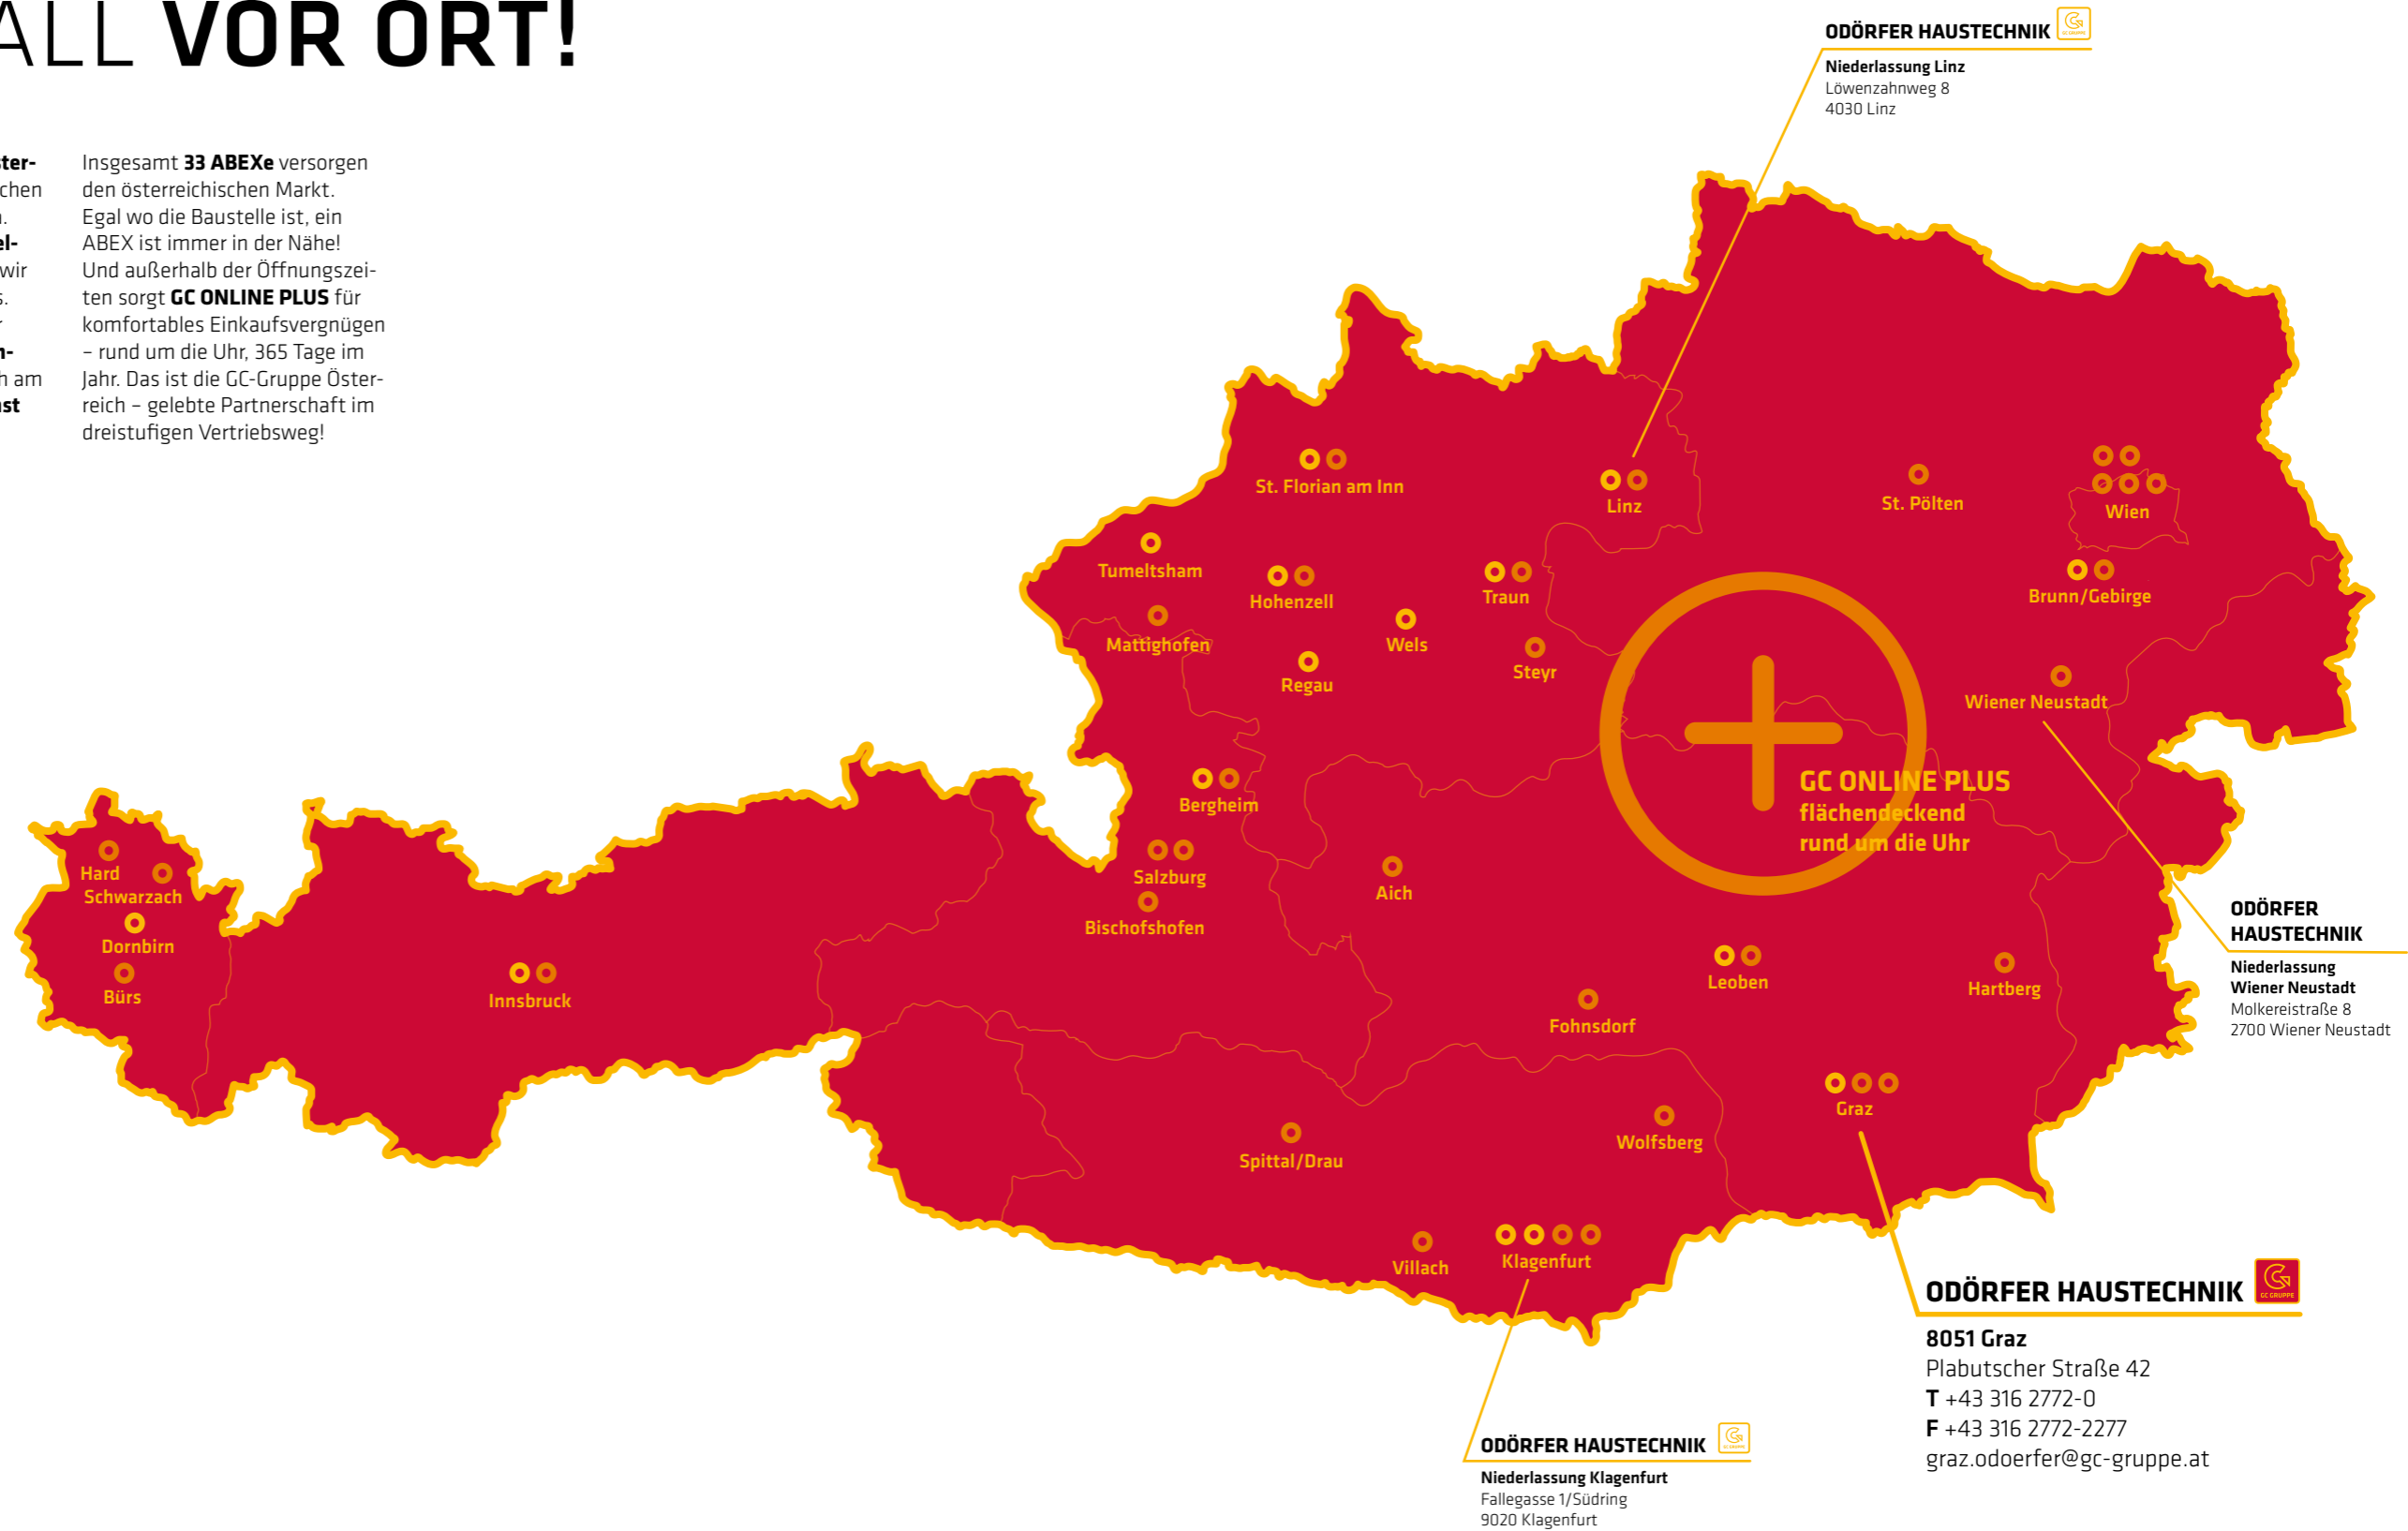

Bis in die 1960er-Jahre mit Firmensitz am Grazer Griesplatz: ODÖRFNER, ein Haus mit Tradition.

EINE WAHRE GESCHICHTE!

Nicht viele Unternehmen in Österreich können auf eine ähnlich lange und erfolgreiche Firmengeschichte wie **ODÖRFNER** zurückblicken: 2014 feierten wir unser **210-jähriges Jubiläum!**